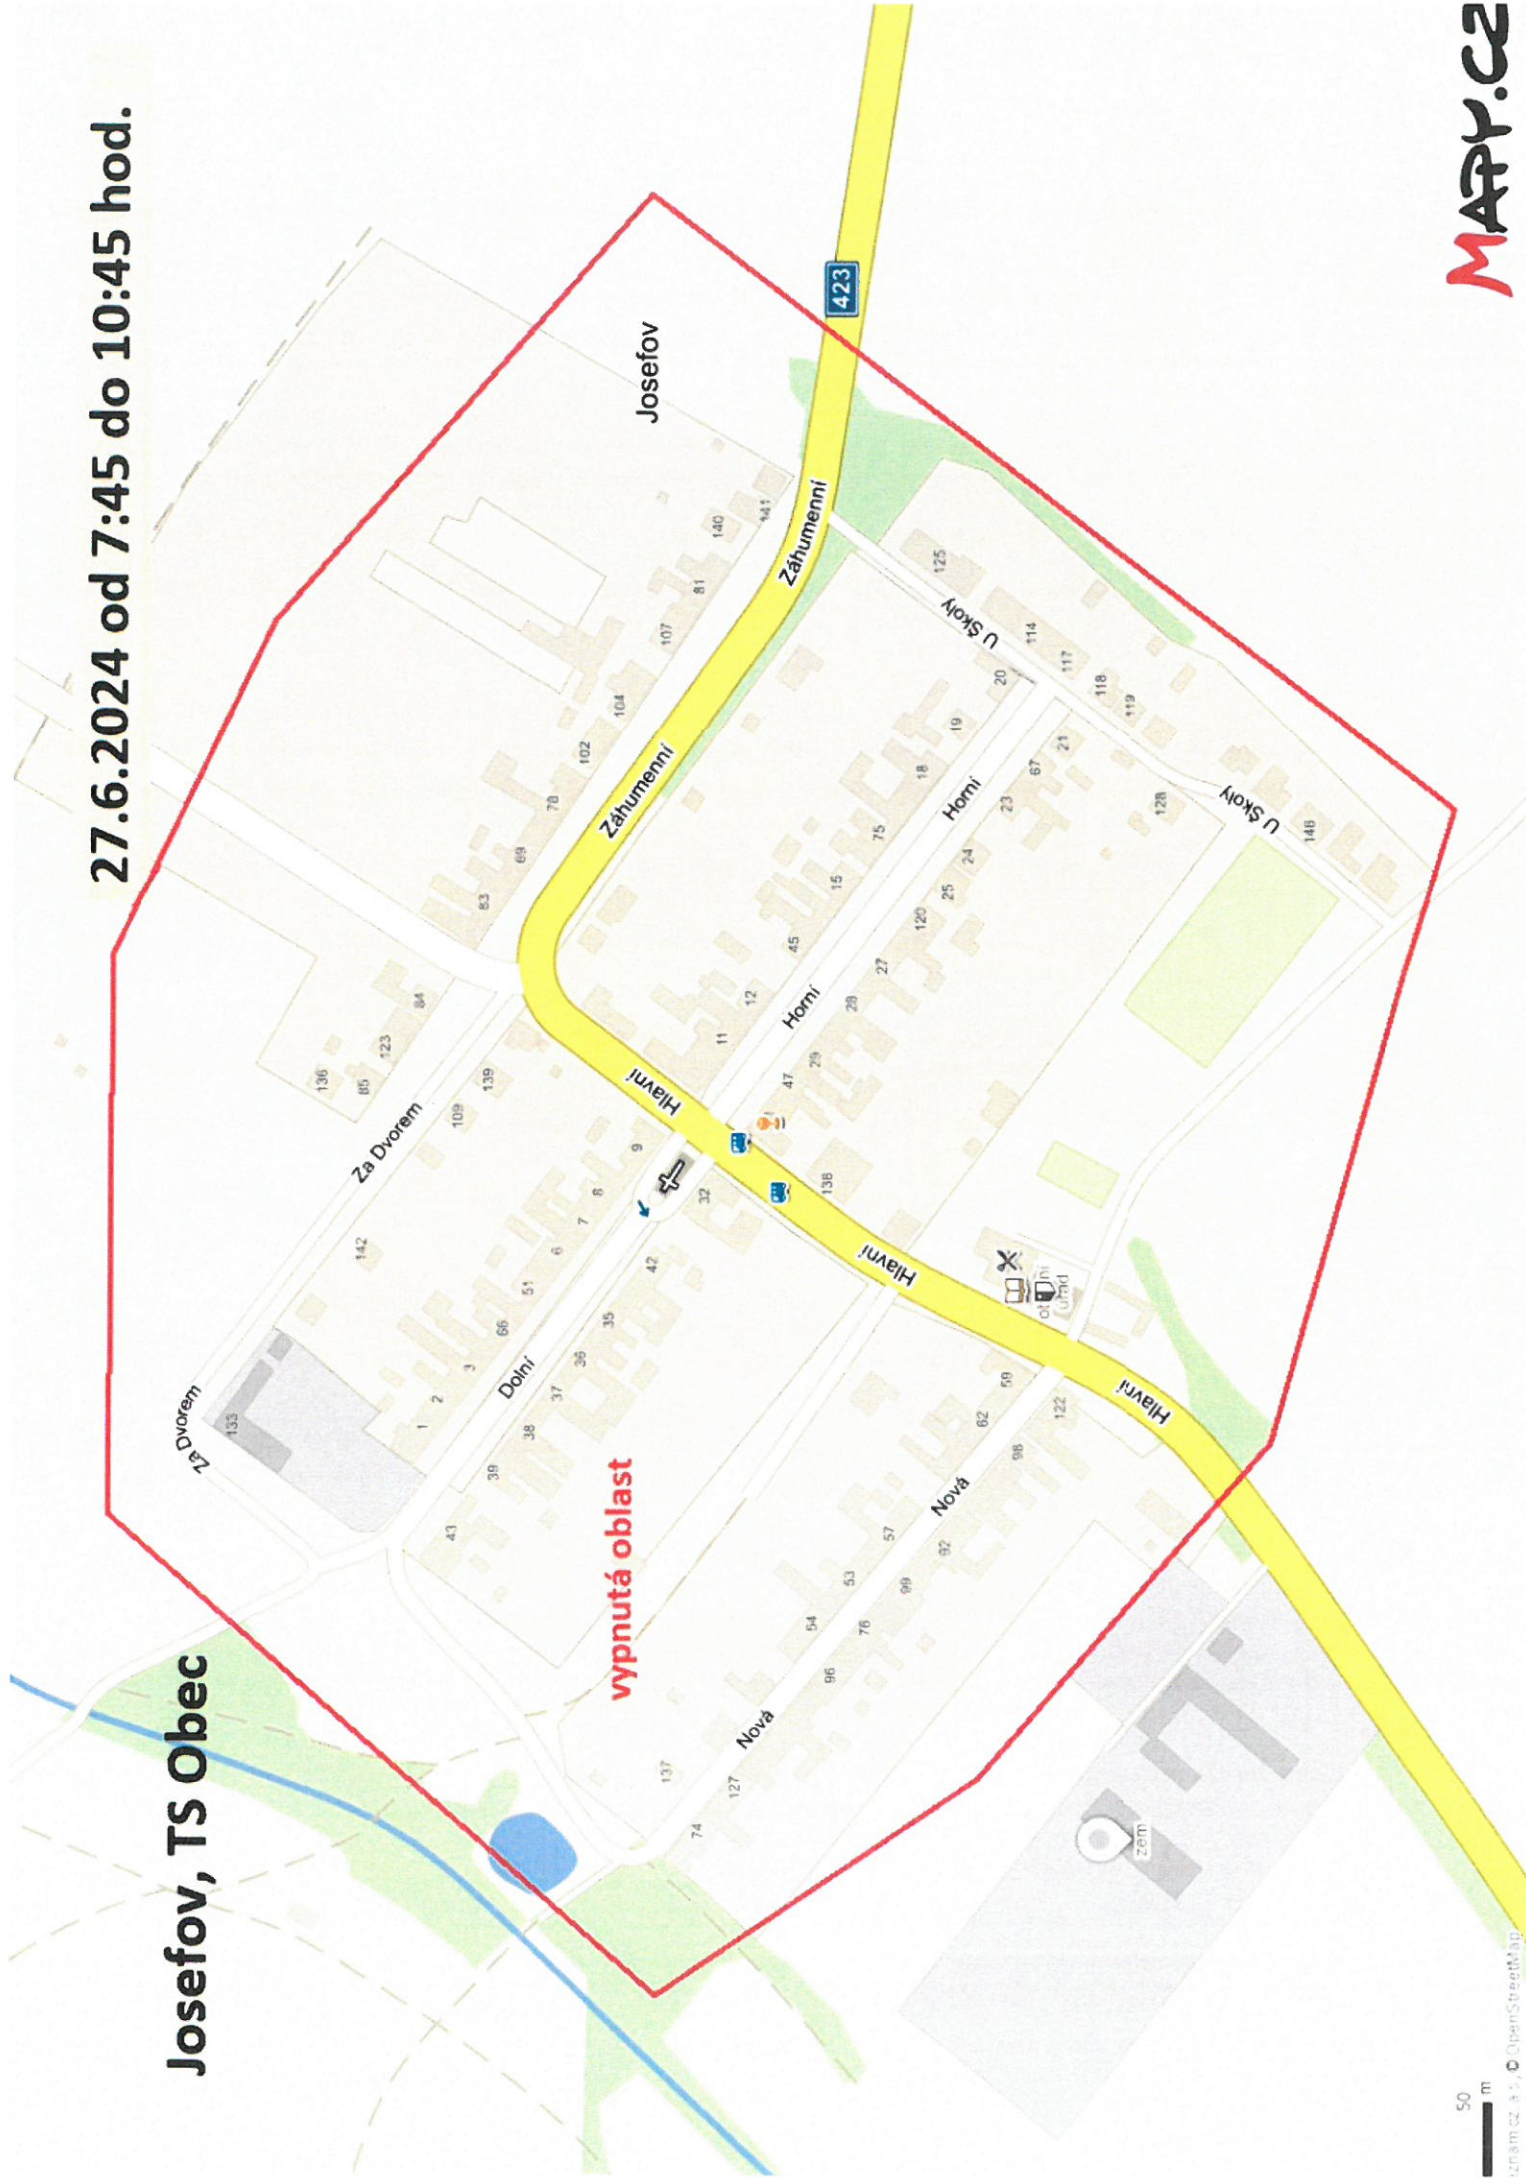

**Odstávka číslo: 240248992**

**Dne**

**27.06.2024 od 07:45 do 27.06.2024 10:45**

**Vypnutá oblast:**

**Josefov, TS Obec - celá obec - Hlavní, Záhumenní, U Školy, Za Dvorem, Dolní, Nová, Horní.**

Společnost EG.D, a.s. jako provozovatel distribuční soustavy je k provedení tohoto nezbytného kroku oprávněna na základě ustanovení § 25 odst. (3) písmeno c) bod 5 zákona č. 458/2000 Sb. ve znění pozdějších předpisů (energetický zákon). Žádáme odběratele el.energie o pochopení pro toto nezbytné omezení.

EG.D, a.s.

27.6.2024 od 7:45 do 10:45 hod.

Josefov, TS Obec

vypnutá oblast

50 m

iznam.cz 4.5. © OpenStreetMap